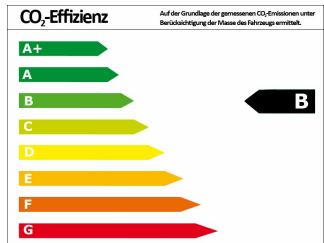

HYUNDAI Kona 1.0 T GDI PDC Rückfahrkamera Klimatronic

Gebrauchtwagen

Druckdatum: 20.11.2019

BONGEN UTO - SERVICE Tel.: 0 22 67 / 88 67-0

Preis: 15.790 € MwSt. ausweisbar

Fahrzeugnummer: 8678

Fahrzeugdaten

Preis	15.790 €
Aufbauart	Geländewagen
Farbe	blau (Blue Lagoon (Blau))
Türen	5
Getriebeart	Schaltgetriebe
Leistung	88 kW (120 PS)
Kraftstoff	Benzin
Kilometerstand	13.000 km
HU & AU neu	Ja
Erstzulassung	08/2018

Verbrauch und Umwelt

Schadstoffklasse	6
Umweltplakette	
CO₂-Emiss. komb. *	128,00 g/km
Verbrauch innerorts	6,30 l/100km
Verbrauch außerorts	5,00 l/100km
Verbrauch kombiniert *	5,40 l/100km
CO₂-Effizienzklasse	B

*) Weitere Informationen zum offiziellen Kraftstoffverbrauch und den offiziellen spezifischen CO₂-Emissionen neuer Personenkraftwagen können dem „Leitfaden über den Kraftstoffverbrauch, die CO₂-Emissionen und den Stromverbrauch neuer Personenkraftwagen“ entnommen werden, der an allen Verkaufsstellen und bei der Deutschen Automobil Treuhand GmbH (DAT) unentgeltlich erhältlich ist.

BONGEN Auto & Service GmbH

Niederwipper 20-24 · 51688 Wipperfürth

Tel.: 02267 - 88 67 0 · Fax: 02267 - 65 99 13 · ubongen@bongen-auto.de

Für die inhaltliche Richtigkeit der Darstellung wird keine Haftung übernommen. Es handelt sich nicht um ein konkretes annahmefähiges Angebot. Zwischenverkauf der Produkte vorbehalten. Verbindliche Informationen nur bei Ihrem Partner BONGEN Auto & Service GmbH.