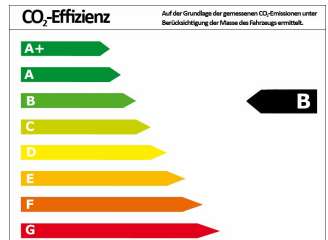

VW Tiguan

Neuwagen

Druckdatum: 20.11.2019

BONGEN UTO-SERVICE Tel.: 0 22 67 / 88 67-0

Preis: 29.999 € MwSt. ausweisbar

Fahrzeugnummer: 9499

Fahrzeugdaten

Preis	29.999 €
Aufbauart	Geländewagen
Farbe	schwarz (Deep Black Perleffekt (Schwarz))
Türen	5
Getriebeart	Schaltgetriebe
Leistung	110 kW (150 PS)
Kraftstoff	Benzin
Kilometerstand	10 km
HU & AU neu	Ja

Verbrauch und Umwelt

Schadstoffklasse	6
Umweltplakette	
CO ₂ -Emiss. komb. *	169,00 g/km
Verbrauch innerorts	9,40 l/100km
Verbrauch außerorts	6,40 l/100km
Verbrauch kombiniert *	7,50 l/100km
CO ₂ -Effizienzklasse	B