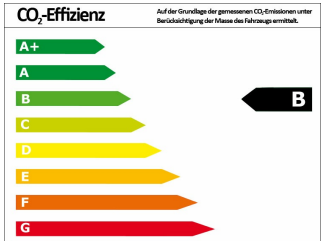

SKODA Scala 1.0 TSI Ambition Smart Link Rückfahrkamera LED ...

Gebrauchtwagen

Druckdatum: 16.04.2021

BONGEN UTO - SERVICE Tel.: 0 22 67 / 88 67-0

Preis: 16.990 € MwSt. ausweisbar

Fahrzeugnummer: 10813

Fahrzeugdaten

Erstzulassung	02/2020
Kilometerstand	4.000 km
Leistung	85 kW (116 PS)
Aufbauart	Limousine
Kraftstoffart	Benzin
Getriebe	Schaltgetriebe
Türen	5
Farbe	weiß

Verbrauch und Umwelt

Effizienzklasse*	B
CO₂-Ausstoß komb.*	125 g/km
Verbr. innerorts*	7,10 l/100km
Verbr. außerorts*	4,80 l/100km
Verbr. kombiniert*	5,70 l/100km

*) Weitere Informationen zum offiziellen Kraftstoffverbrauch und den offiziellen spezifischen CO₂-Emissionen neuer Personenkraftwagen können dem „Leitfaden über den Kraftstoffverbrauch, die CO₂-Emissionen und den Stromverbrauch neuer Personenkraftwagen“ entnommen werden, der an allen Verkaufsstellen und bei der Deutschen Automobil Treuhand GmbH (DAT) unentgeltlich erhältlich ist.

BONGEN Auto & Service GmbH

Niederwipper 20-24 · 51688 Wipperfürth

Tel.: 02267 - 88 67 0 · Fax: 02267 - 65 99 13 · ubongen@bongen-auto.de

Für die inhaltliche Richtigkeit der Darstellung wird keine Haftung übernommen. Es handelt sich nicht um ein konkretes annahmefähiges Angebot. Zwischenverkauf der Produkte vorbehalten. Verbindliche Informationen nur bei Ihrem Partner BONGEN Auto & Service GmbH.