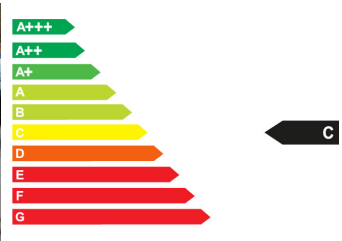

MERCEDES-BENZ A -Klasse A 180 BlueEfficiency SSD Kamera N...

Gebrauchtwagen

Druckdatum: 02.12.2021

BONGEN UTO - SERVICE Tel.: 0 22 67 / 88 67-0

Preis: 14.990 €

Fahrzeugnummer: 11153

Fahrzeugdaten

Erstzulassung	08/2012
Kilometerstand	85.720 km
Leistung	90 kW (122 PS)
Aufbauart	Limousine
Kraftstoffart	Benzin
Getriebe	Schaltgetriebe
Türen	5
Farbe	weiß

Verbrauch und Umwelt

CO2-Effizienzklasse	C*
CO2-Emissionen kombiniert	130 g/km*
Kraftstoffverbrauch innerorts	7,50 l/100km*
Kraftstoffverbrauch außerorts	4,30 l/100km*
Kraftstoffverbrauch kombiniert	5,50 l/100km*

*) Weitere Informationen zum offiziellen Kraftstoffverbrauch und den offiziellen spezifischen CO2-Emissionen neuer Personenkraftwagen können dem „Leitfaden über den Kraftstoffverbrauch, die CO2-Emissionen und den Stromverbrauch neuer Personenkraftwagen“ entnommen werden, der an allen Verkaufsstellen und bei der Deutschen Automobil Treuhand GmbH (DAT) unentgeltlich erhältlich ist.

BONGEN Auto & Service GmbH

Niederwipper 20-24 · 51688 Wipperfürth

Tel.: 02267 - 88 67 0 · Fax: 02267 - 65 99 13 · ubongen@bongen-auto.de

Für die inhaltliche Richtigkeit der Darstellung wird keine Haftung übernommen. Es handelt sich nicht um ein konkretes annahmefähiges Angebot. Zwischenverkauf der Produkte vorbehalten. Verbindliche Informationen nur bei Ihrem Partner BONGEN Auto & Service GmbH.